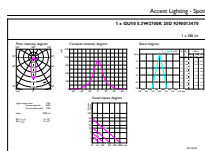

Photometrische Daten

MASTER LEDspot ExpertColor MV 50W GU10 927 25D