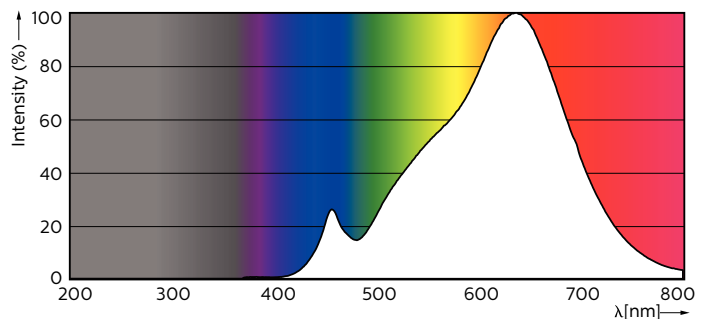

MASTER LEDspot ExpertColor MV 50W GU10 927 25D