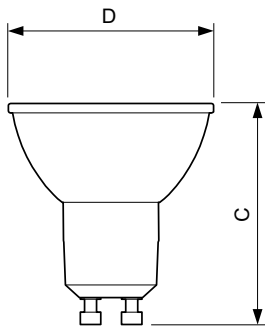

MASTER LEDspot GU10 ExpertColor

Aufwärmzeit bis 60 % Licht (Nom)	0.5 s
Leistungsfaktor (Nom)	0.8
Spannung (Nom)	220-240 V
Temperaturdaten	
Gehäusetemperatur (max)	80 °C
Dimmen	
Dimmbar	Ja
Zulassungen und Anwendungseigenschaften	
Geeignet für Akzentbeleuchtung	ja
Energieeffizienz-Label (EEL)	A+
Energieverbrauch kWh/1.000 Std.	6 kWh

Produktdaten	
Gesamt-Produktcode	871869670761600
Bestell-Produktname	MASTER LED ExpertColor 5.5-50W GU10 927 25D
EAN/UPC - Produkt	8718696707616
Bestellcode	70761600
Anzahl pro Verpackung	1
Anzahl pro Umverpackung	10
Material-Nr. (12NC)	929001347002
Nettogewicht (Einzelteil)	0.038 kg

Hinweise

- Nicht für Gleichspannung geeignet
- Nicht für elektronische Schalter geeignet
- Max. 80% Luftfeuchtigkeit
- Min. 10 mm Luftraum beim Deckeneinbau zur Gewährleistung der konstanten Wärmeableitung

Abmessungsskizzen

GU10 230V5.5W-50W345lm25D 2700K GU10 Dim

Product	D	C
MASTER LED ExpertColor 5.5-50W GU10 927 25D	50 mm	54 mm

Photometrische Daten