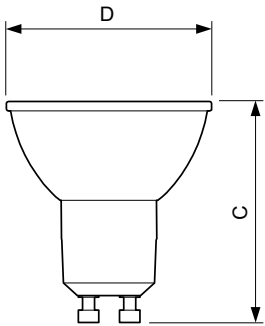

MASTER LEDspot GU10 ExpertColor

Aufwärmzeit bis 60 % Licht (Nom)	0.5 s
Leistungsfaktor (Nom)	0.8
Spannung (Nom)	220-240 V
Temperaturdaten	
Gehäusetemperatur (max)	80 °C
Dimmen	
Dimmbar	Ja
Zulassungen und Anwendungseigenschaften	
Geeignet für Akzentbeleuchtung	ja
Energieeffizienz-Label (EEL)	A+
Energieverbrauch kWh/1.000 Std.	6 kWh

Produktdaten	
Gesamt-Produktcode	871869670767800
Bestell-Produktname	MASTER LED ExpertColor 5.5-50W GU10 927 36D
EAN/UPC - Produkt	8718696707678
Bestellcode	70767800
Anzahl pro Verpackung	1
Anzahl pro Umverpackung	10
Material-Nr. (12NC)	929001347302
Nettogewicht (Einzelteil)	0.038 kg

Hinweise

- Nicht für Gleichspannung geeignet
- Nicht für elektronische Schalter geeignet
- Max. 80% Luftfeuchtigkeit
- Min. 10 mm Luftraum beim Deckeneinbau zur Gewährleistung der konstanten Wärmeableitung

Abmessungsskizzen

GU10 230V5.5W-50W345lm40D 2700K GU10 Dim

Product	D	C
MASTER LED ExpertColor 5.5-50W GU10 927 36D	50 mm	54 mm

Photometrische Daten