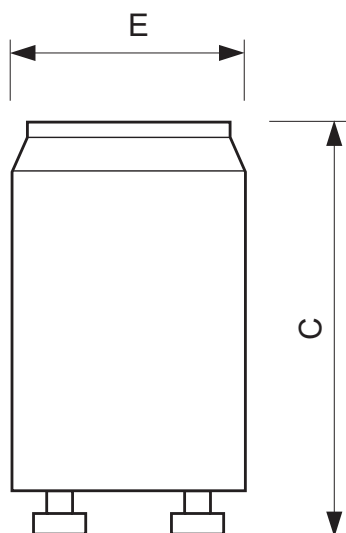

Abmessungsskizzen

S2 4-22W SER 220-240V WH EUR BOX

Product	C (Max)	E (Max)
S2 4-22W SER 220-240V WH EUR	40.3	21.5

© 2015 Koninklijke Philips N.V. (Royal Philips)
Alle Rechte vorbehalten.

Technische Daten können ohne Vorankündigung geändert werden. Koninklijke Philips N.V. (Royal Philips) und/oder ihre Partner oder Lizenzgeber ist/sind Inhaber aller Urheber- (Copyright) und sonstigen Eigentumsrechte an den von Philips zur Verfügung gestellten Inhalten.

www.philips.com/lighting

2015, Juli 27
Änderungen vorbehalten