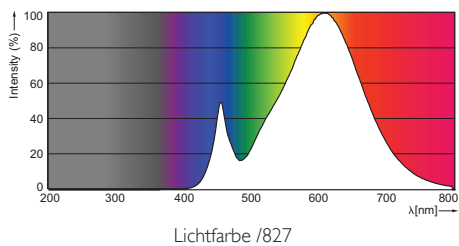

Photometrische Daten

© 2015 Koninklijke Philips N.V. (Royal Philips)
Alle Rechte vorbehalten.

Technische Daten können ohne Vorankündigung geändert werden. Koninklijke Philips N.V. (Royal Philips) und/oder ihre Partner oder Lizenzgeber ist/sind Inhaber aller Urheber- (Copyright) und sonstigen Eigentumsrechte an den von Philips zur Verfügung gestellten Inhalten.

www.philips.com/lighting

2015, Juli 3
Änderungen vorbehalten