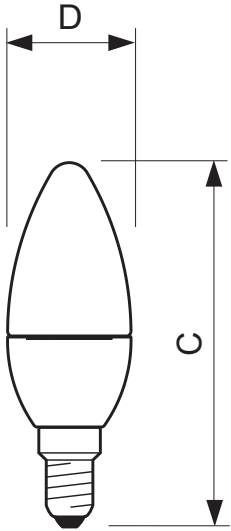

Produkt Daten

• Allgemeine Eigenschaften

| | |
|------------------|-------------|
| Sockel | E14 |
| Kolbenform | B39 |
| Kolbenausführung | Matt |
| Nutzlebensdauer | 15000 hr |
| Nominal Lifetime | 15000 hours |

• Elektrische Kenndaten

| | |
|-------------------------------|------------------|
| Leistung | 6 W |
| Leistung Technisch | 6 W |
| Spannung | 220-240 V |
| Netzfrequenz | 50 Hz |
| Power Factor | 0.4 - |
| Lampenstrom | 35 mA |
| Dimmbar | nein |
| Leistung Äquivalent | 40 W |
| Nennleistung | 6.0 W |
| Startzeit | 0.5 (max) s |
| Anlaufzeit bis 60% Lichtstrom | sofortiges Licht |

Gesamtlänge C 113 mm
Durchmesser D 39 mm

• Produktdaten

| | |
|------------------------------------|--|
| Bestellnummer | 762386 00 |
| Produktcode | 871829176238600 |
| Produktname | CorePro LEDcandle 6-40W E14 827 B39 FR |
| Bestellbezeichnung | CorePro LEDcandle 6-40W E14 827 B39 FR |
| Anzahl pro Verpackung | 1 |
| Verpackungskonfiguration | 10 |
| Verpackungsanzahl pro Umverpackung | 10 |
| Barcode auf Verpackung (EAN1) | 8718291762386 |

PHILIPS

CorePro LEDcandle E14 Kerzenform

Barcode auf Umverpackung (EAN3)
12 NC

8718291762393
929000273202

Nettogewicht pro Stück 0.030 kg

Abmessungsskizzen

CorePro LEDcandle 6-40W E14 827 B39 FR

| Product | C (Norm) | D (Norm) |
|-----------------------------|----------|----------|
| LED ND 6-40W E14 827 B39 FR | 113 | 39 |