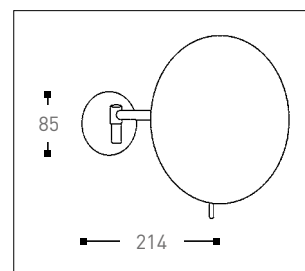

Produktinformationen

Kosmetik-/Rasierspiegel unbeleuchtet

Reflection

COSMO MINIMALIST

- Am Schwenkarm
- 3-fach-Vergrößerung
- Kippgelenk
- Verdeckte Montageeinheit

Art.-Nr.	Ausführung	
020607	chrom	ø 200 mm